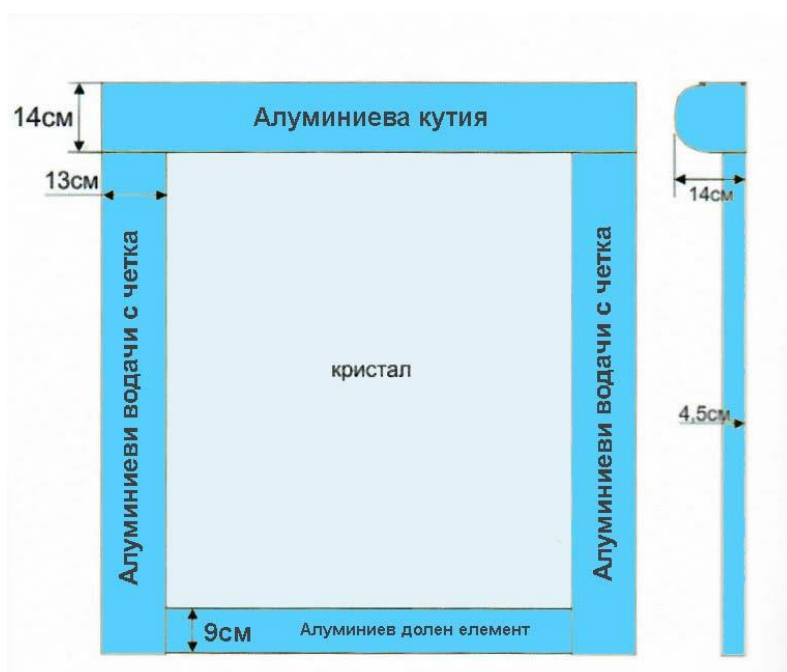

ЦЕНОВА ЛИСТА ЗА ВЕТРОУПОРНА ЗАВЕСА С АЛУМИНИЕВА КУТИЯ И ВОДАЧИ

- Ветроупорни завеси с алуминиеви кутии и водачи - максимални размери 400x300 см. Осигуряват херметическо затваряне на помещенията до 98%. Задвижването става ръчно с манивела или автоматизирано с ел. мотор, управлява се с бутон на стената или с дистанционно.
- За цвят и акутията и водачите различен от бял: + 10% оскъпяване
- Дебелина 0.6м