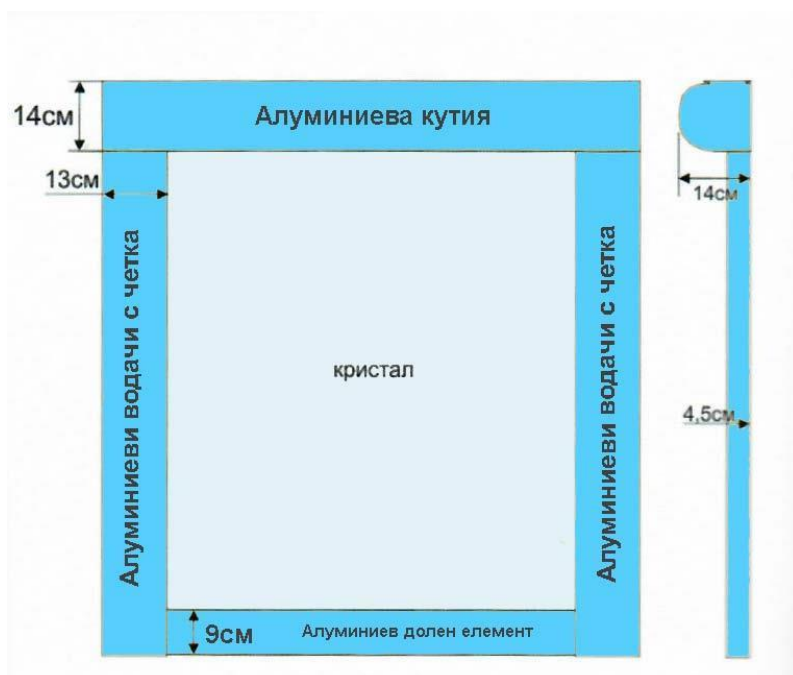

ЦЕНОВА ЛИСТА ЗА ВЕТРОУПОРНА ЗАВЕСА С АЛУМИНИЕВА КУТИЯ И ВОДАЧИ

- Ветроупорни завеси с алуминиеви кутии и водачи - максимални размери 400x300 см. Осигуряват херметическо затваряне на помещенията до 98%. Задвижването става ръчно с манивела или автоматизирано с ел.мотор, управлява се с бутон на стената или с дистанционно.
- За цвят и акутията и водачите различен от бял: + 20% оскъпяване
- Дебелина 0.6м